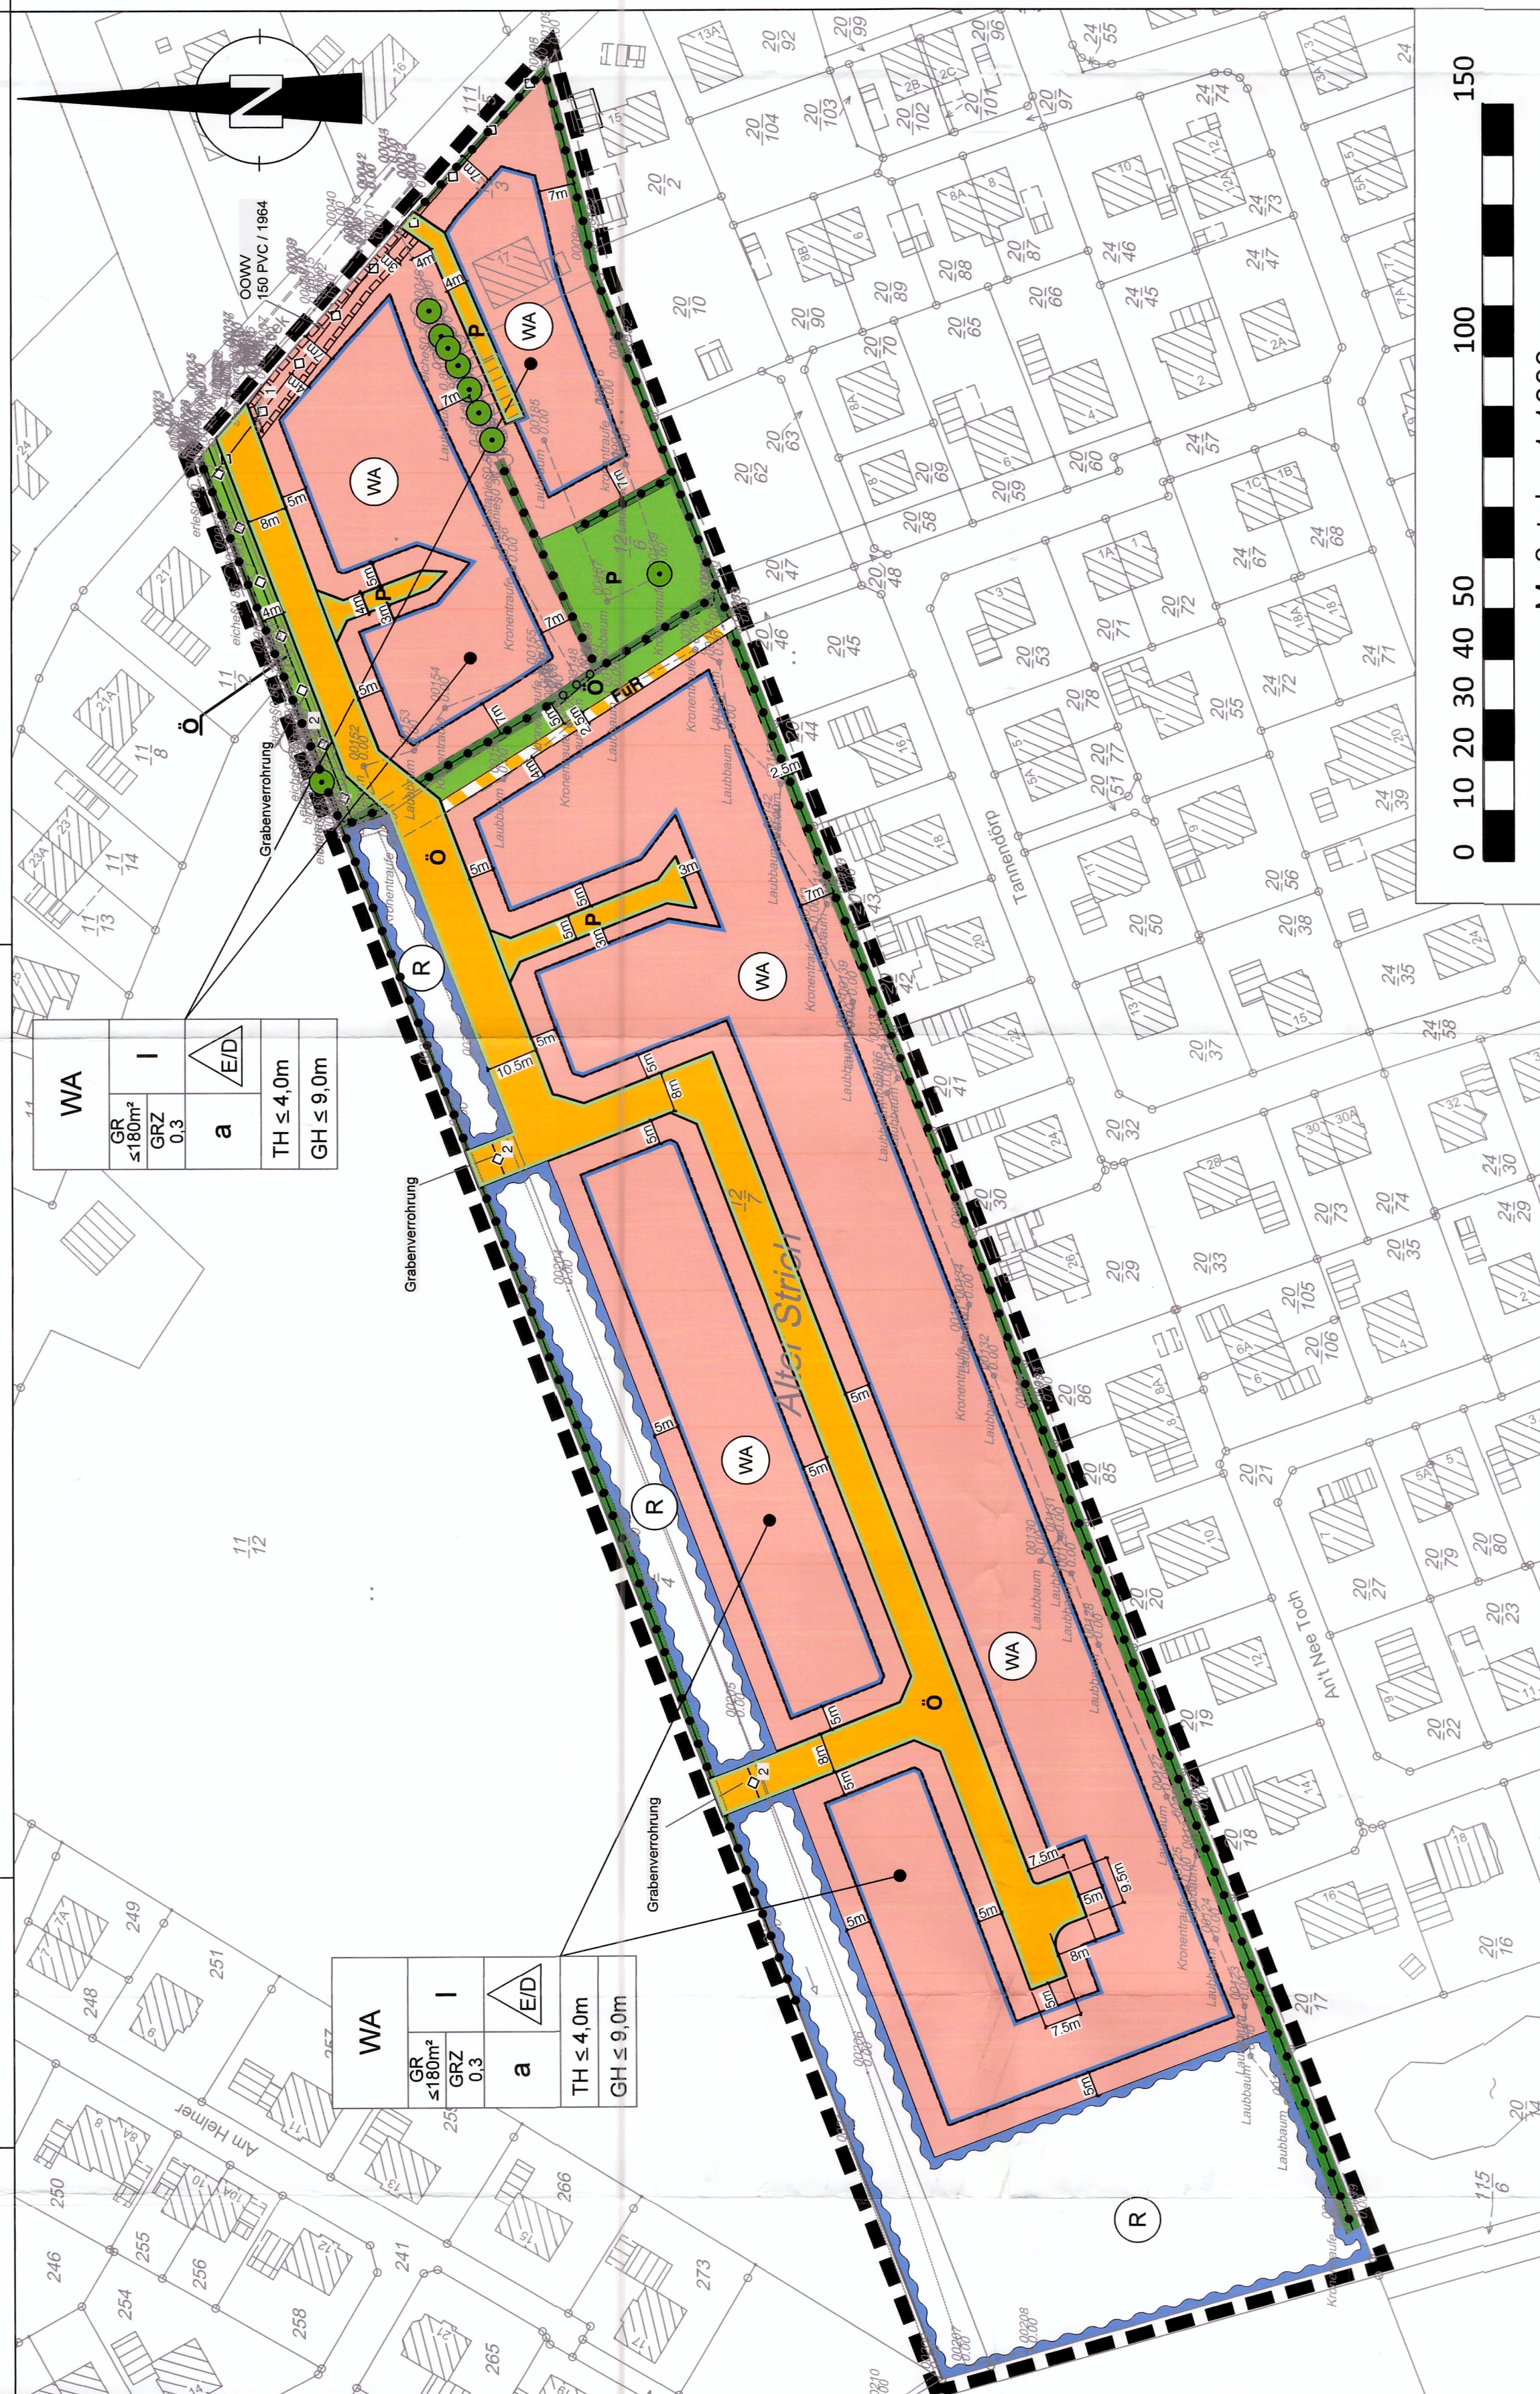

4. Aufstellungsschluss
Der Rat der Stadt Aurich hat am 20.08.2021 die Aufstellung des Bebauungsplans Nr. 385 beschlossen.
Aurich, den 20.08.21

5. Öffentlichkeitsbeteiligung
Die Öffentlichkeit der neu zu beschließenden Pläne ist der Öffentlichkeit bekanntzugeben. Die Öffentlichkeit der Pläne ist der Öffentlichkeit bekanntzugeben.
Aurich, den 20.08.21

6. Öffentlichkeitsbeteiligung
Die Öffentlichkeit der neu zu beschließenden Pläne ist der Öffentlichkeit bekanntzugeben. Die Öffentlichkeit der Pläne ist der Öffentlichkeit bekanntzugeben.
Aurich, den 20.08.21

7. Sachverhalt
Der Sachverhalt ist der Öffentlichkeit bekanntzugeben. Der Sachverhalt ist der Öffentlichkeit bekanntzugeben.
Aurich, den 20.08.21

8. Inhalt
Der Inhalt des Bebauungsplans ist der Öffentlichkeit bekanntzugeben. Der Inhalt des Bebauungsplans ist der Öffentlichkeit bekanntgegeben.
Aurich, den 20.08.21

9. Vertretung von Verbänden und Fachstellen
Die Vertretung von Verbänden und Fachstellen ist der Öffentlichkeit bekanntzugeben. Die Vertretung von Verbänden und Fachstellen ist der Öffentlichkeit bekanntgegeben.
Aurich, den 20.08.21

10. Mängel und Abwägung
Die Mängel und Abwägung ist der Öffentlichkeit bekanntzugeben. Die Mängel und Abwägung ist der Öffentlichkeit bekanntgegeben.
Aurich, den 20.08.21

Örtliche Bauvorschriften (gem. § 84 Abs. 3 NBauO)