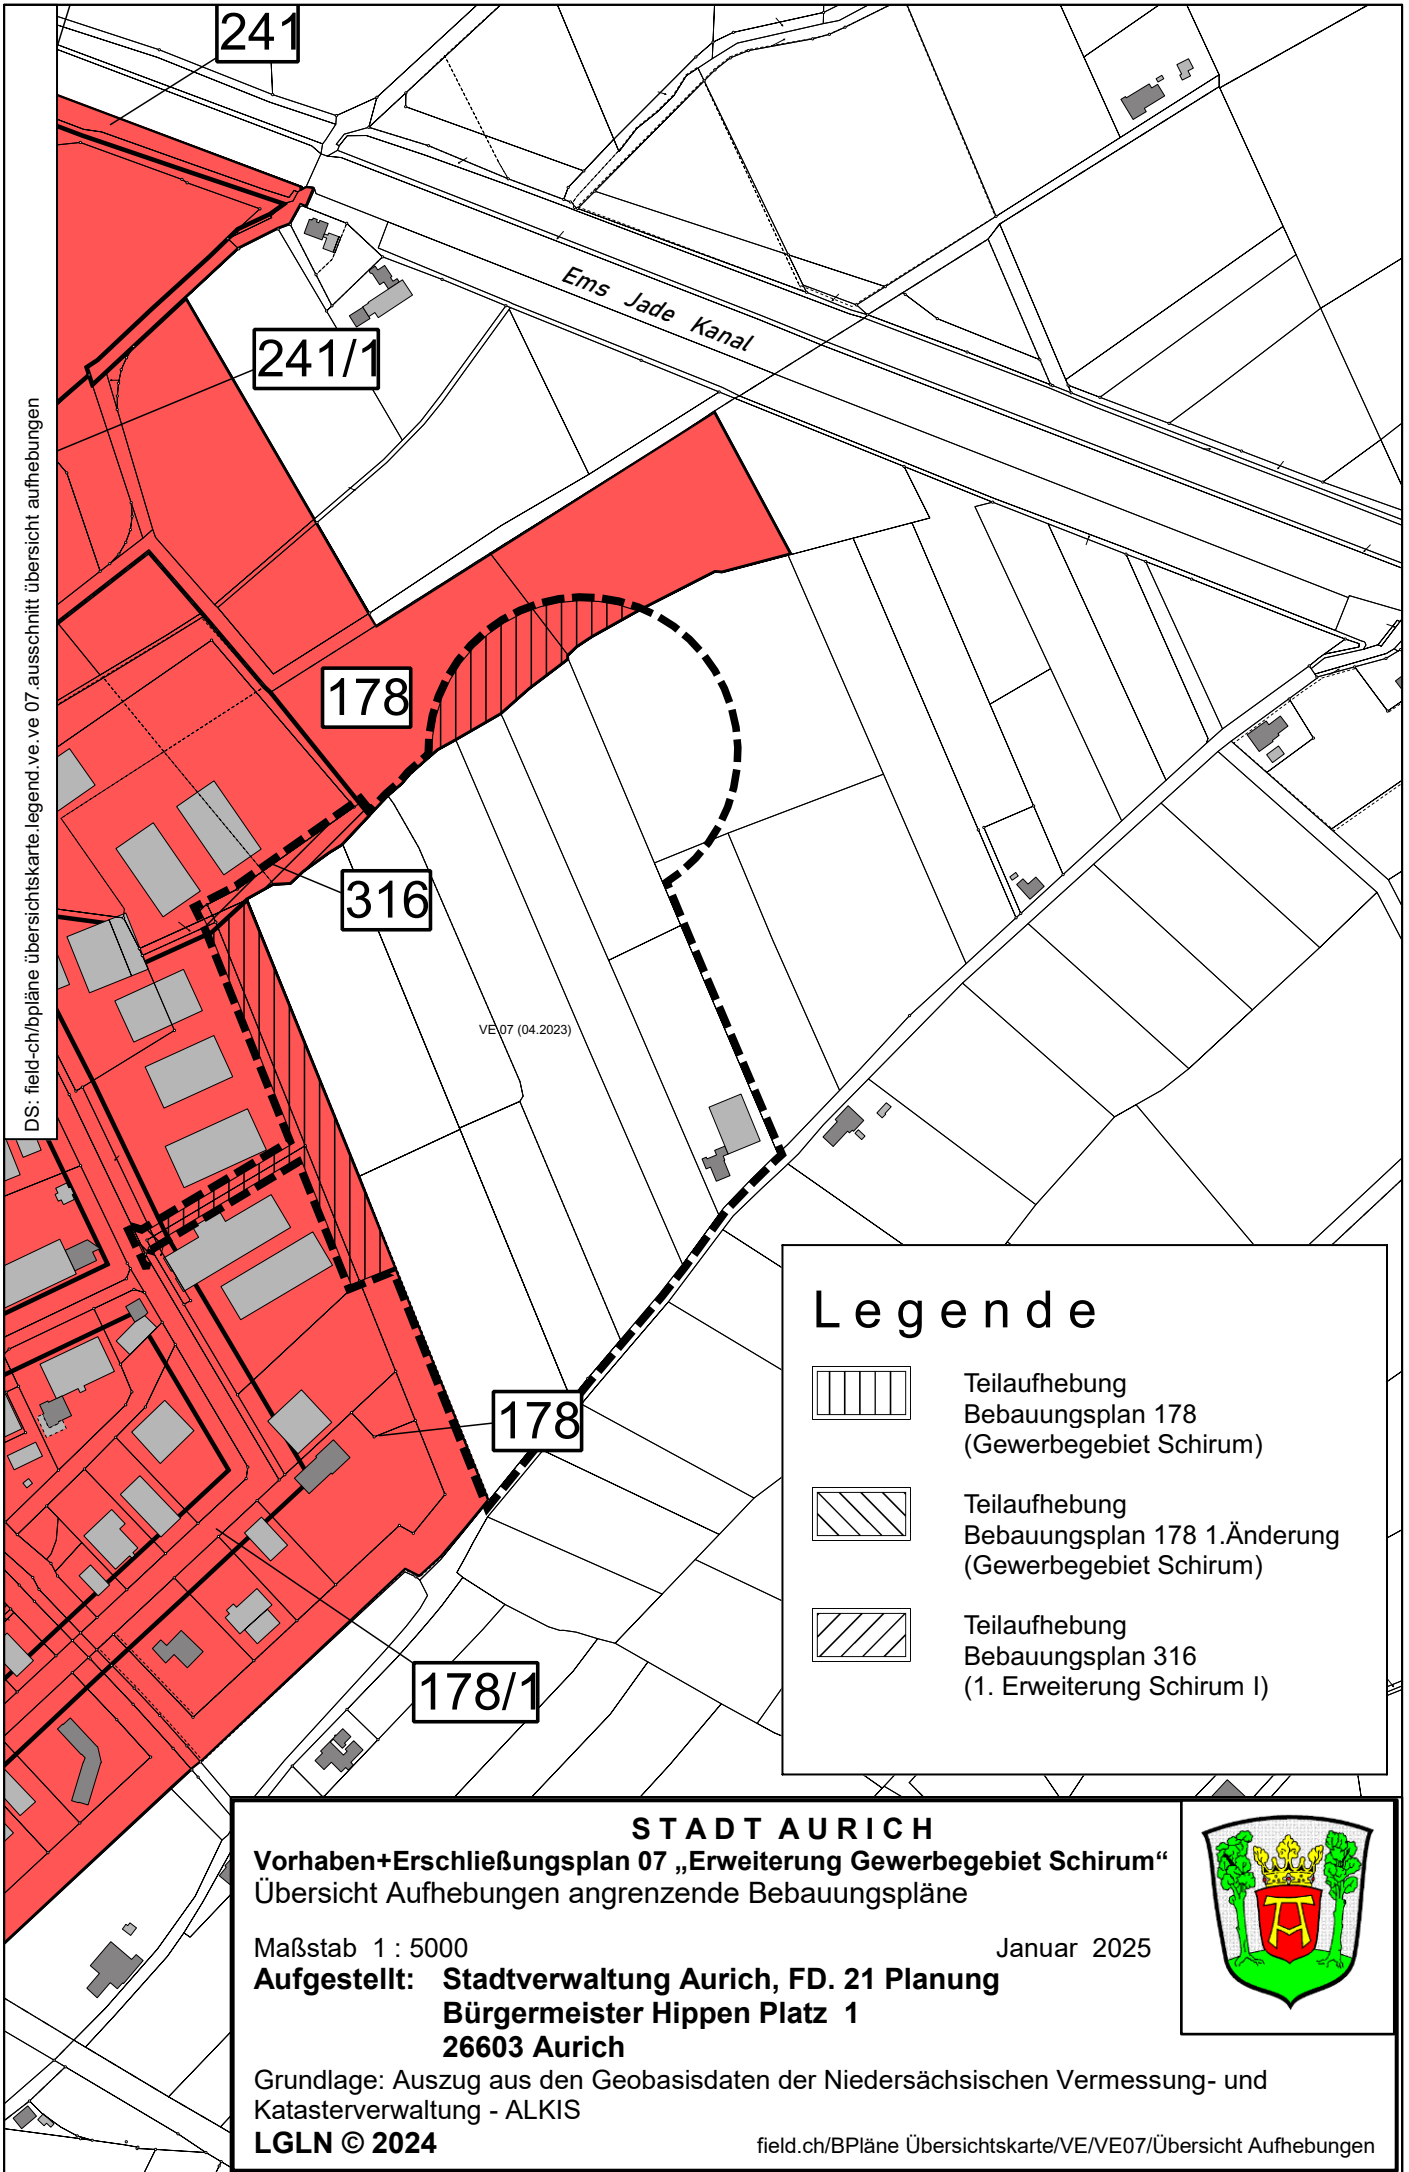

DS: field-ch/bpläne übersichtskarte.legend.ve.ve.07.ausschnitt übersicht aufhebungen

Legende

-  Teilaufhebung
Bebauungsplan 178
(Gewerbegebiet Schirum)
-  Teilaufhebung
Bebauungsplan 178 1.Änderung
(Gewerbegebiet Schirum)
-  Teilaufhebung
Bebauungsplan 316
(1. Erweiterung Schirum I)

STADT AURICH

Vorhaben+Erschließungsplan 07 „Erweiterung Gewerbegebiet Schirum“
Übersicht Aufhebungen angrenzende Bebauungspläne

Maßstab 1 : 5000

Januar 2025

Aufgestellt: Stadtverwaltung Aurich, FD. 21 Planung
Bürgermeister Hippen Platz 1
26603 Aurich

Grundlage: Auszug aus den Geobasisdaten der Niedersächsischen Vermessung- und
Katasterverwaltung - ALKIS

LGLN © 2024

field.ch/BPläne Übersichtskarte/VE/VE07/Übersicht Aufhebungen